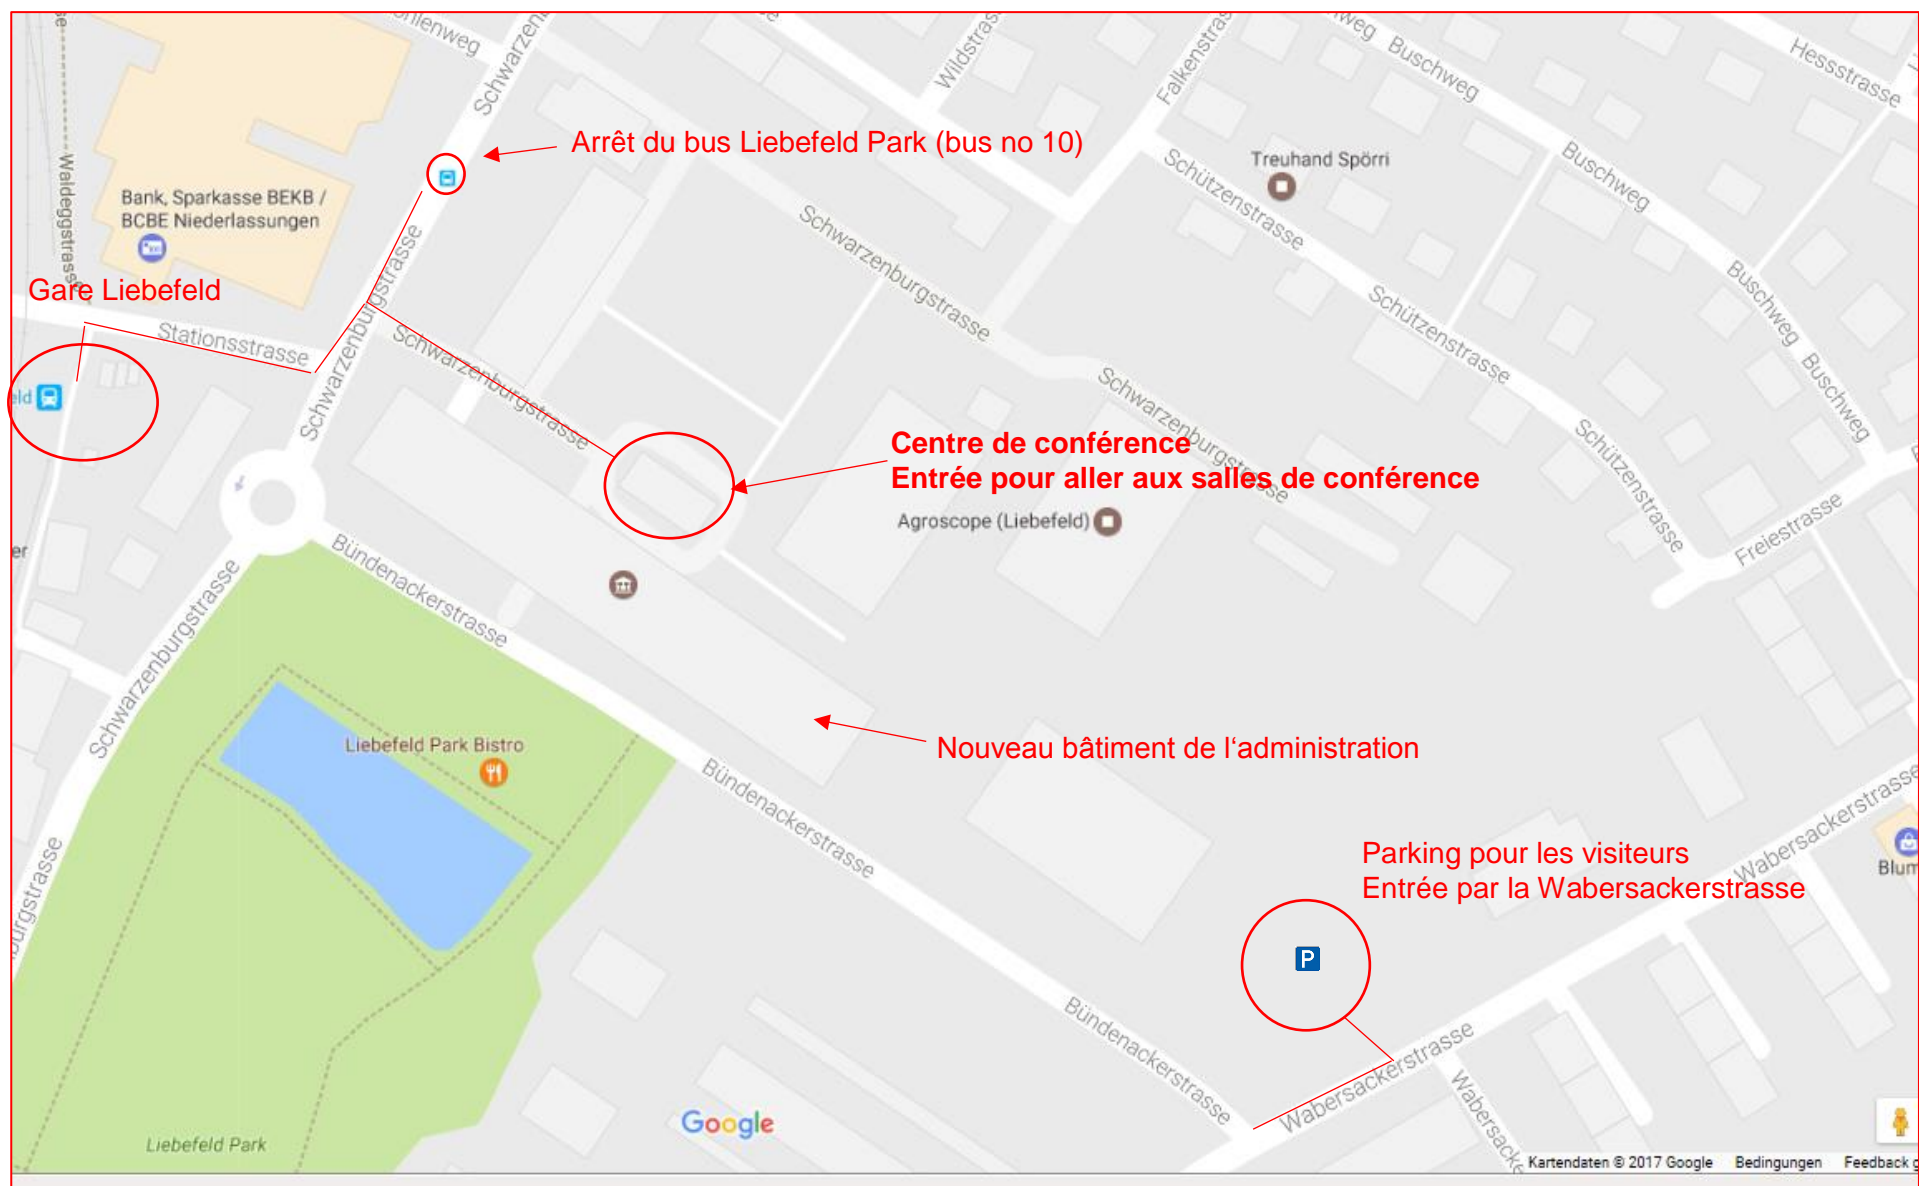

Plan de situation du « Campus Liebefeld »

Adresse: Campus Liebefeld, Schwarzenburgstrasse 153, 3097 Liebefeld

Accès :

Arrivée par la gare de Berne avec la S6

Départ toutes les heures : XXh06 de la voie 12C ➡

Départ toutes les heures : XXh36 de la voie 13A ➡

Arrivée XXh12 à la gare Liebefeld

Arrivée XXh42 à la gare Liebefeld

Arrivée par le bus de la gare de Berne

Arrivée avec le bus no 10 (direction Köniz Schliern ou Köniz Schloss) env. toutes les 6 minutes : arrêt de bus vers le magasin Loeb (durée du parcours env. 15 minutes)

Départ avec le bus depuis l'arrêt de bus Liebefeld Park

Départ depuis l'arrêt de bus Liebefeld Park (Direction Ostermundigen) jusqu'à la Gare de Berne env. toutes les 6 minutes (durée du parcours env. 15 minutes)