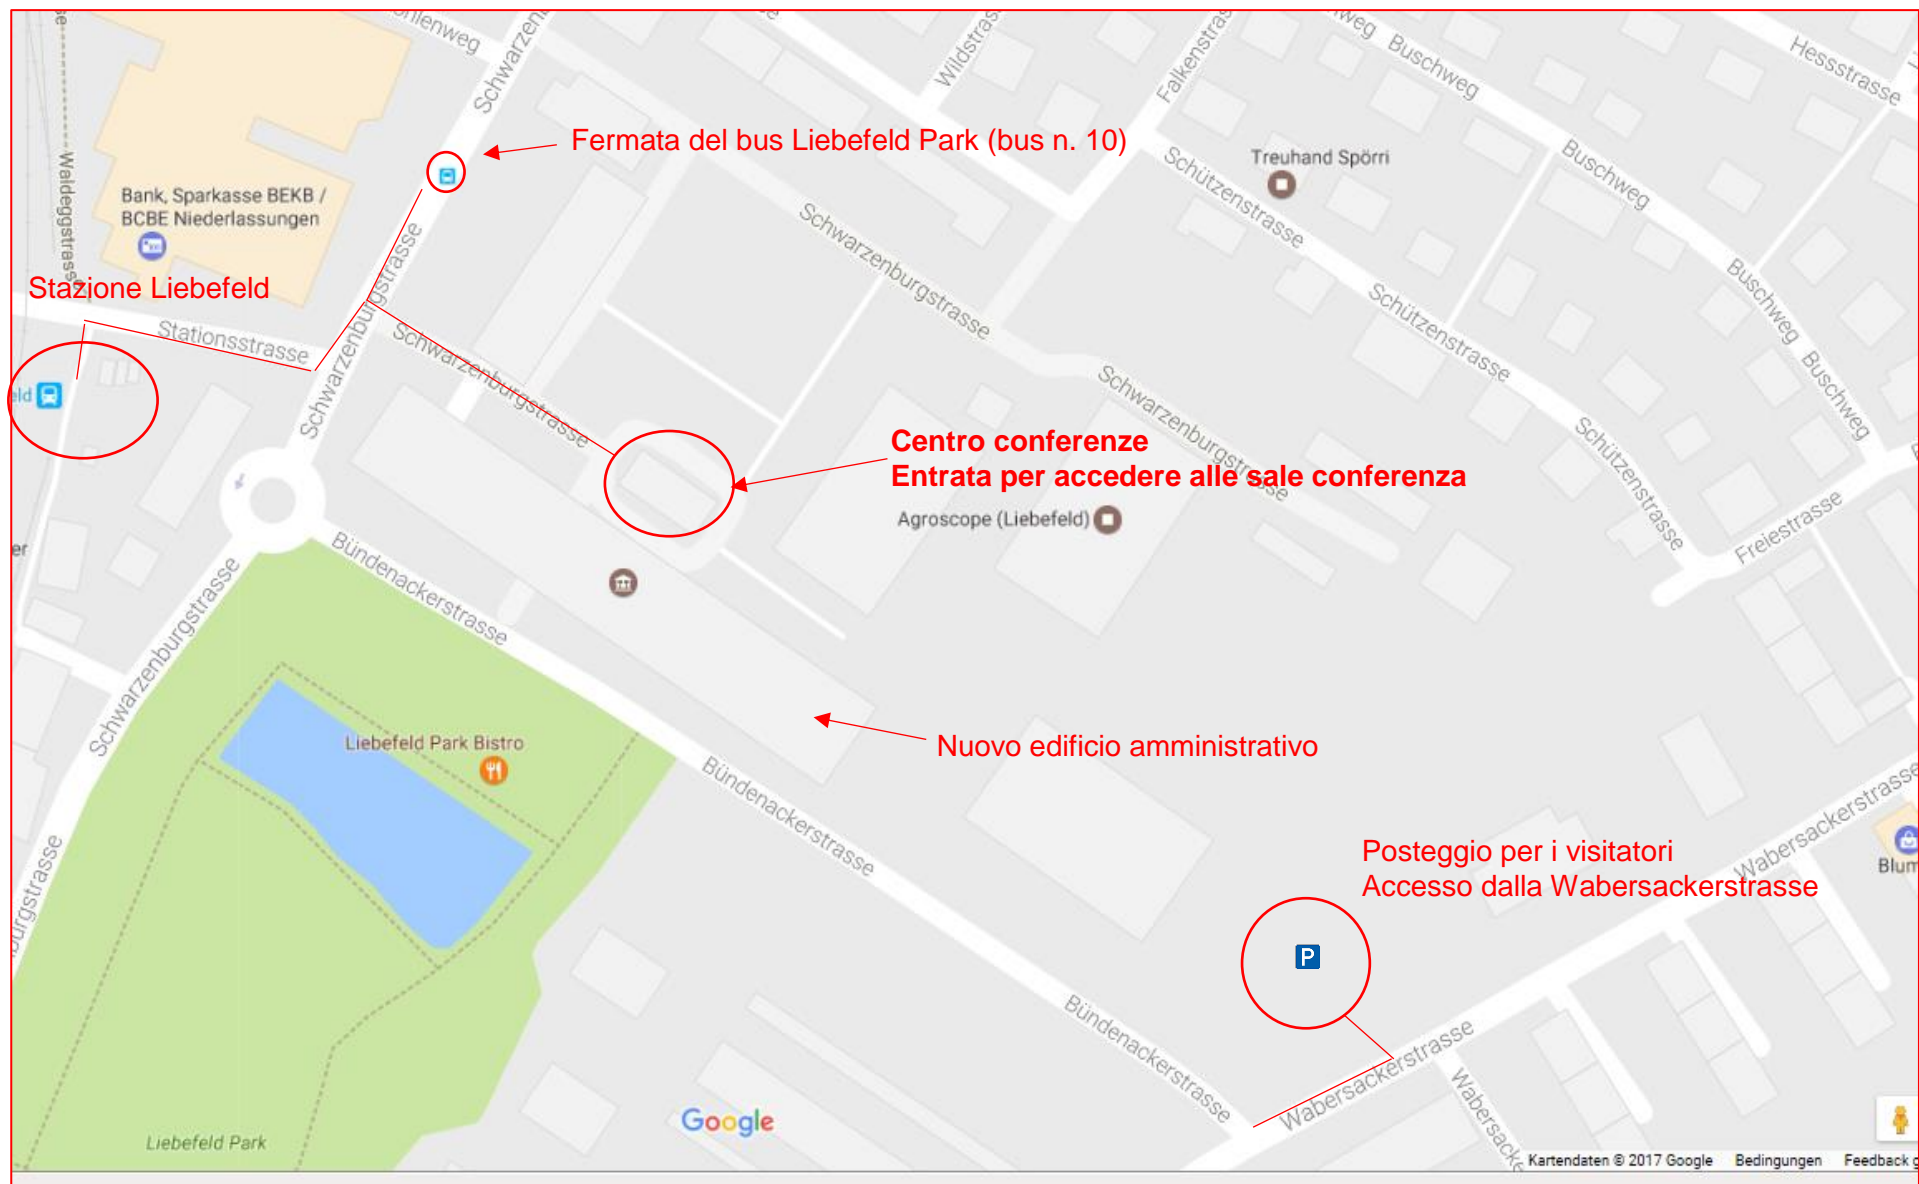

Mappa del «Campus Liebefeld»

Indirizzo: Campus Liebefeld, Schwarzenburgstrasse 153, 3097 Liebefeld

Accesso:

Arrivo dalla stazione FFS di Berna con la S6

Partenza ogni ora: XX.06 dal binario 12C

Partenza ogni ora: XX.36 dal binario 13A

Arrivo XX.12 alla stazione di Liebefeld

Arrivo XX.42 alla stazione di Liebefeld

Arrivo con il bus dalla stazione FFS di Berna

Arrivo con il bus n. 10 (direzione Köniz Schliern o Köniz Schloss) ogni 6 minuti circa: fermata nei pressi del grande magazzino Loeb (durata del tragitto ca. 15 minuti)

Ritorno:

Partenza con la S6 dalla stazione di Liebefeld in direzione della stazione FFS di Berna

Partenza ogni ora: XX.15 dalla stazione di Liebefeld

Partenza ogni ora: XX.45 dalla stazione di Liebefeld

Arrivo alle XX.24 alla stazione FFS di Berna

Arrivo alle XX.54 alla stazione FFS di Berna

Partenza con il bus dalla fermata Liebefeld Park

Partenza dalla fermata Liebefeld Park (direzione Ostermundigen) fino alla stazione FFS di Berna ogni 6 minuti circa (durata del tragitto ca. 15 minuti)